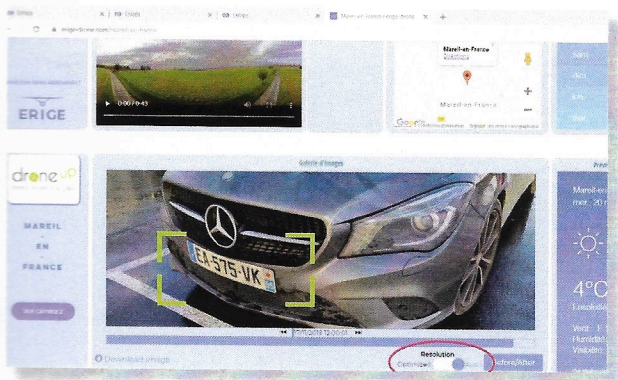

EFFET RÉPRÉHENSIF

PHOTO AVEC FLAGRANT DÉLIT

Caméra avec interface en direct et sauvegarde sur serveur sécurisé
Pas besoin d'électricité ni de réseau.

BILAN DES COÛTS

COÛT

2 FORMULES :

1990€ D'INSTALLATION + 300€ /MOIS